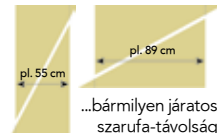

Deltarock

Könnyű hőszigetelő éklemez

Magastetőkhez, szarufák közé építhető hőszigetelő lemez

Felhasználás

A szabadalmaztatott Deltarock éklemezek különösen alkalmasak a magastetők szarufák közötti hőszigeteléséhez. Az éklemezek sarkainak levágásával bármilyen 50 és 100 cm közötti szarufaköz-távolság gazdaságosan kitölthető. Rögzítést nem igényel. Célszerű felette szélzáró, páraáteresztő tetőfólia alkalmazása a teljes szarufamagasság szigetelőanyaggal történő kitöltése mellett, ügyelve a belső oldali felületfolytonos párazáró réteg kialakítására. Házilagosan, vágási veszteség nélkül beépíthető!

Az éklemez párok gyárilag háromszög alakúra vannak vágva.

A közetgyapot éklemezek átlómenti eltolásával...

...bármilyen járatos szarufa-távolság beállítható.

A ROCKWOOL közetgyapot tulajdonságai

Műgyanta kötésű, teljes keresztmetszetében víztaszító, gyárilag derékszögű háromszög alakra vágott, csupasz közetgyapot lemez. Kiváló hőszigetelő. Nem éghető, hő hatására füstöt nem fejleszt, nincs égvecsepegése, képes a tűzterjedést megakadályozni. Nemcsak jól hangszigetel, hanem hangelnyelő képessége is kiemelkedő. Teljes keresztmetszetében víztaszító, felületéről a vízcseppek leperognek. Páraáteresztő képessége gyakorlatilag a levegőével megegyező. Nem zsugorodik, nincs hőmozgása. Az egészségre nem káros: magas biológiai oldódóképességű, EUCEB minősítésű közetgyapot alapanyagból készül.